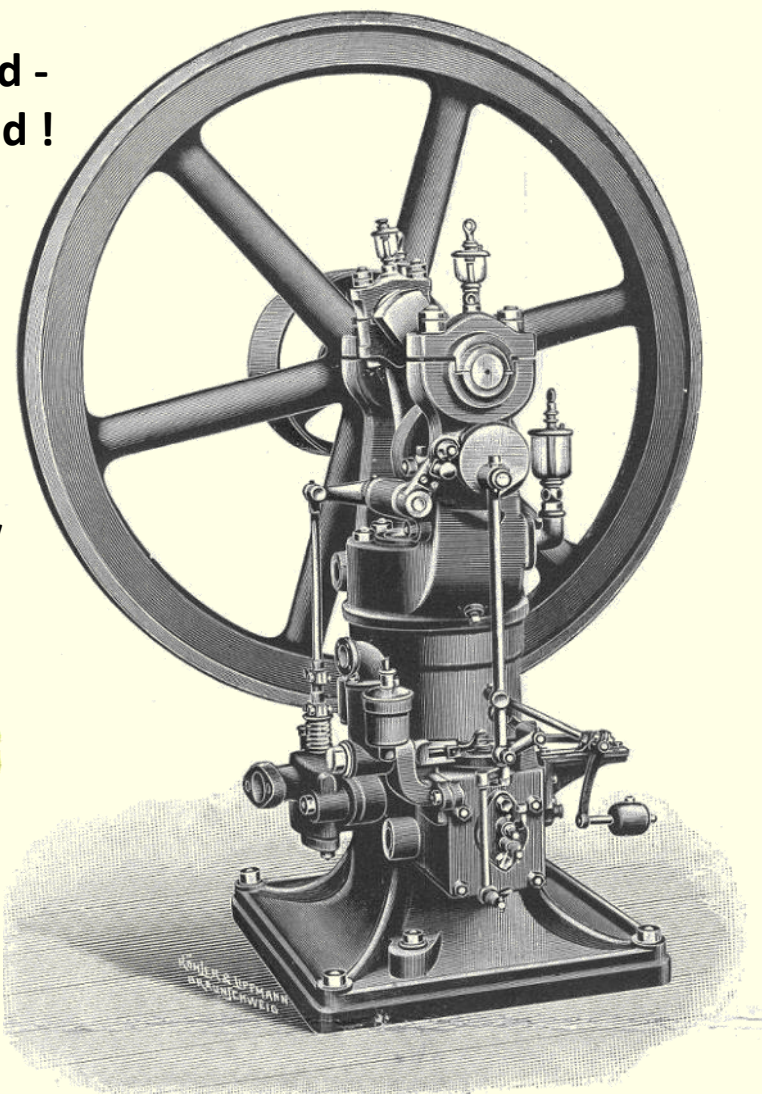

# 24<sup>e</sup> Nuenen

Grote internationale  
Stationaire motoren show

27 & 28 mei 2012

Pinkster weekend -  
motoren weekend !

Onderdelen - en  
verzamelaars-  
markt,  
Modelbouwshow

Dagelijks van  
09:00 tot 17:00