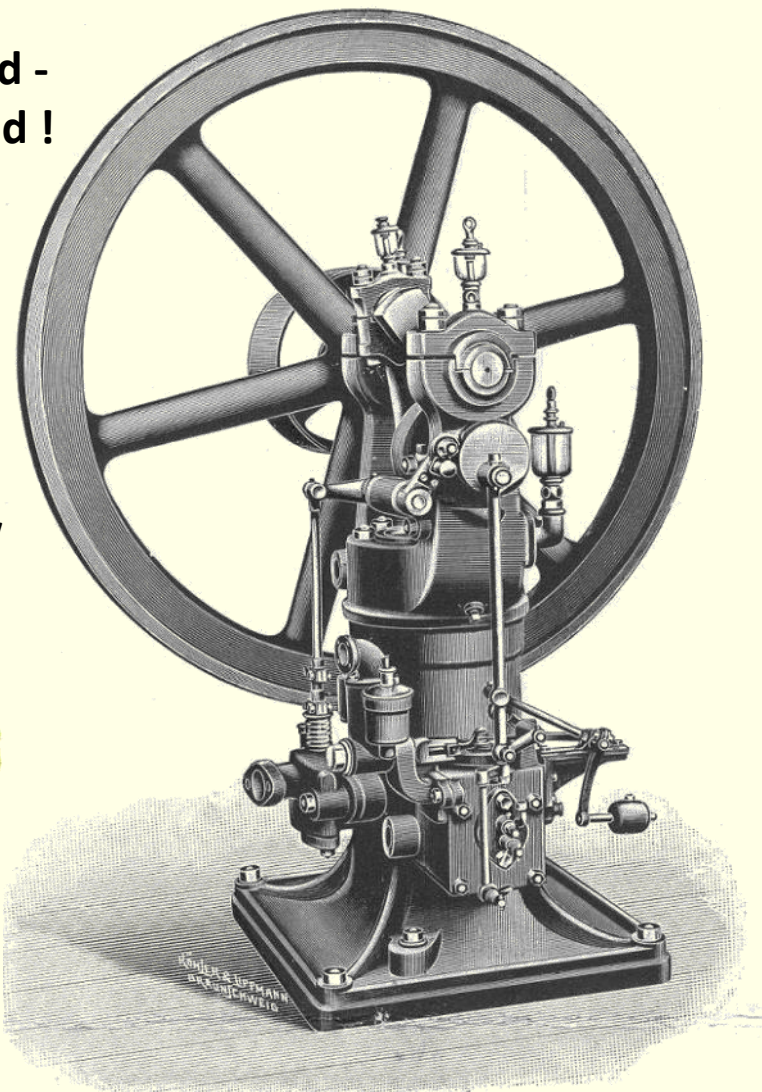

# 22<sup>e</sup> Nueneen

Grote internationale  
Stationaire motoren show

23 & 24 mei 2010

Pinkster weekend -  
motoren weekend !

Onderdelen - en  
verzamelaars-  
markt,  
Modelbouwshow

Dagelijks van  
09:00 tot 16:30